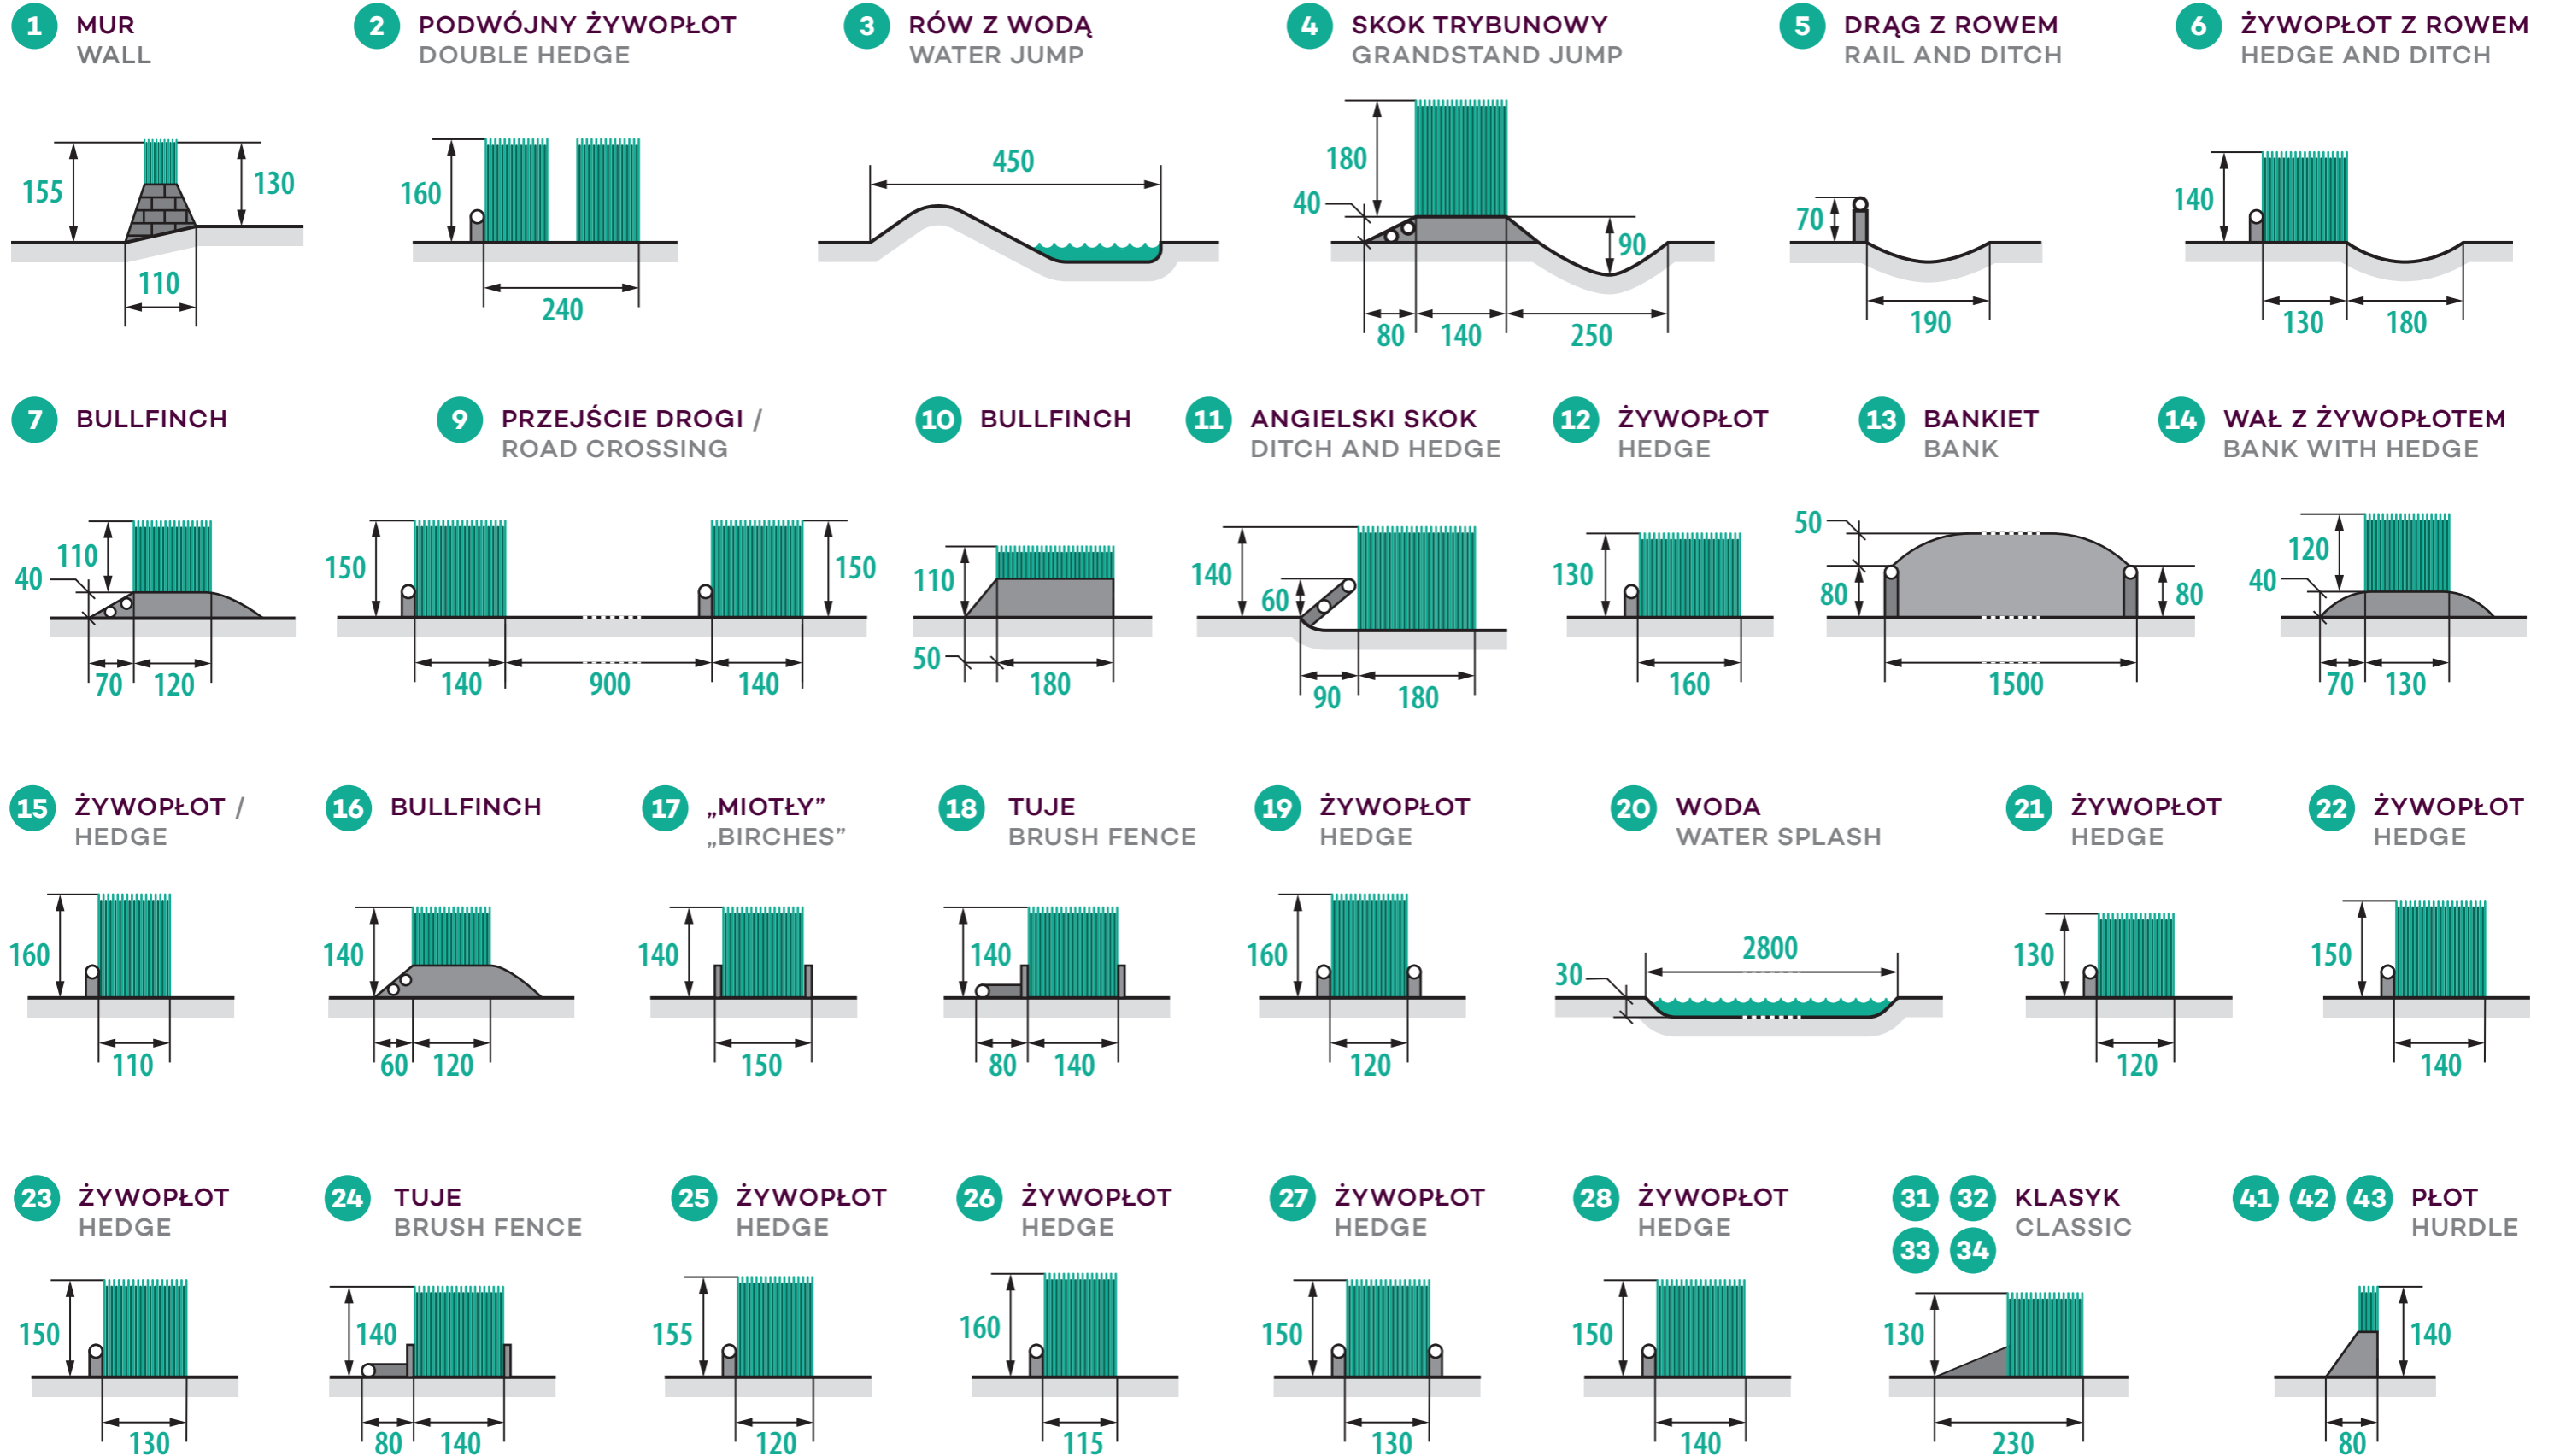

PRZESZKODY JUMPS

Rozmiary przeszkód podane w centymetrach
Dimensions of jumps given in centimeters